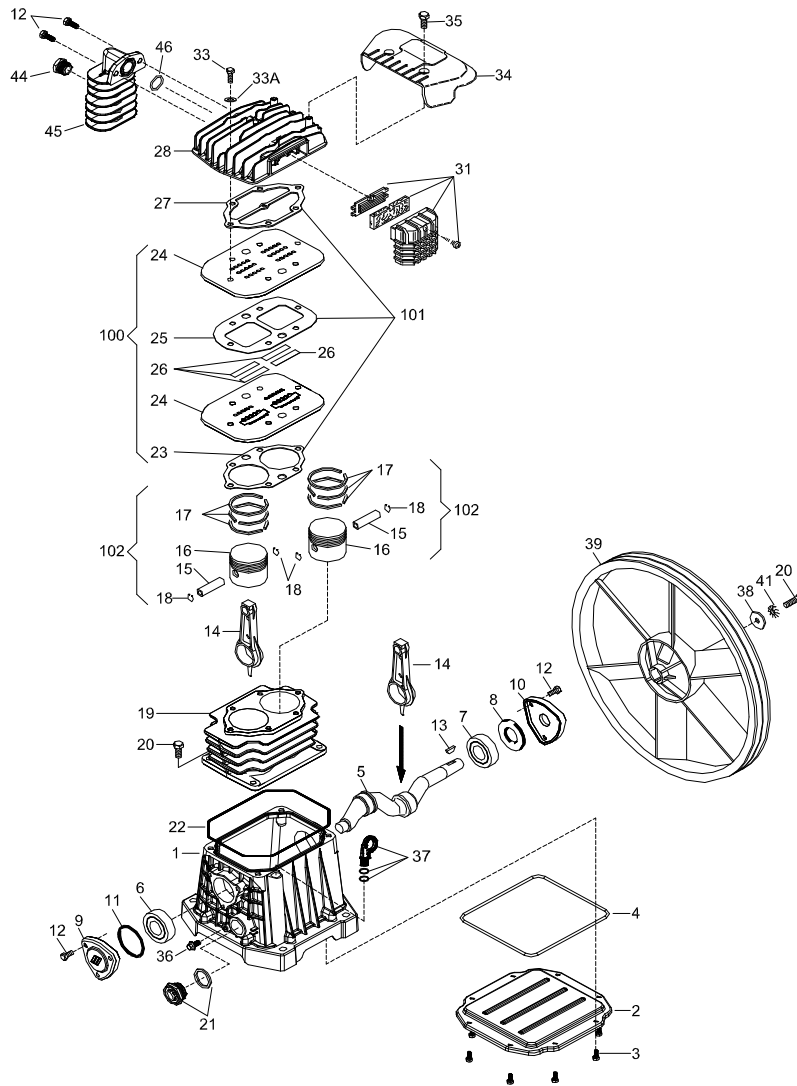

**9101880000**  
**AB 360**

VALID FROM 29/12/2011 - VALIDO DAL 29/12/2011 (REV-01)

REF. RIF.	CODE CODICE	QT	DESCRIPTION DESCRIZIONE	REF. RIF.	CODE CODICE	QT	DESCRIPTION DESCRIZIONE
1	9700001075	1	Crankcase <i>Carter</i>	46	9100270280	1	O_ring <i>O_ring</i>
2	9700001076	1	Carter Cover <i>Coperchio carter</i>	100	9100270260	1	Set valves plates <i>Kit piastra valvole</i>
3	9700000531	8	Screw <i>Vite T.E. M5x15 zinc.</i>	101	9700000078	1	Set of gasket <i>Kit guarnizioni</i>
4	9700001077	1	O_ring <i>O_ring</i>	102	9700002034	2	Piston group <i>Gruppo pistone</i>
5	9100270140	1	Crankshaft <i>Albero a gomito</i>				
6	7060180000	1	Bearing <i>Cuscinetto</i>				
7	7060200000	1	Bearing <i>Cuscinetto</i>				
8	9100270150	1	Oil seal <i>Paraolio</i>				
9	9100270160	1	Cover <i>Coperchio</i>				
10	9100270170	1	Cover <i>Coperchio</i>				
11	9100280010	1	O_ring <i>O_ring</i>				
12	7011420000	8	Screw <i>Vite T.E. M6x16 zinc.</i>				
13	9100280020	1	Key <i>Chiavetta</i>				
14	9100270010	2	Connection Rod <i>Biella</i>				
15	9100270020	2	Piston pin <i>Spinotto</i>				
16	9100270030	2	Piston <i>Pistone</i>				
17	4080120000	2	Piston rings <i>Kit segmenti</i>				
18	9100270070	4	Ring <i>Anello</i>				
19	9100270080	1	Cylinder <i>Cilindro</i>				
20	7012220000	5	Screw <i>Vite T.E. M8x25 zinc.</i>				
21	9700000408	1	Oil level sight glass <i>Spia livello olio</i>				
22	9100270180	1	O_ring <i>O_ring</i>				
23	9100270190	1	Gasket <i>Guarnizione</i>				
24	9100270090	2	Valve plate <i>Piastra portavalvole</i>				
25	9100270200	1	Gasket <i>Guarnizione</i>				
26	9100280090	4	Valve <i>Valvole lamellari</i>				
27	9100270210	1	Gasket <i>Guarnizione</i>				
28	9100270100	1	Head <i>Testa</i>				
31	9700001902	1	Set Intake filter <i>kit Filtro aspirazione</i>				
33	9700010108	6	Screw <i>Vite T.E. M8x45 zinc.</i>				
33A	7030030000	6	Washer <i>Rondella Ø8</i>				
34	9100270220	1	Air conveyor <i>Convogliatore aria</i>				
35	7012090000	2	Screw <i>Vite T.C.M5x12</i>				
36	7011460000	1	Screw <i>Vite c/rondella M6x16 zinc.</i>				
37	9700000300	1	Breather pipe plug kit <i>Kit tappo sfiato</i>				
38	7030270000	1	Washer <i>Rondella 8.5x30x4</i>				
39	9100270230	1	Flywheel <i>Volano</i>				
41	9700010087	1	Washer <i>Rondella Ø8</i>				
44	9700000693	1	Nut <i>Tappo 3/8"R</i>				
45	9100270270	1	Aftercooler <i>Refrigeratore</i>				